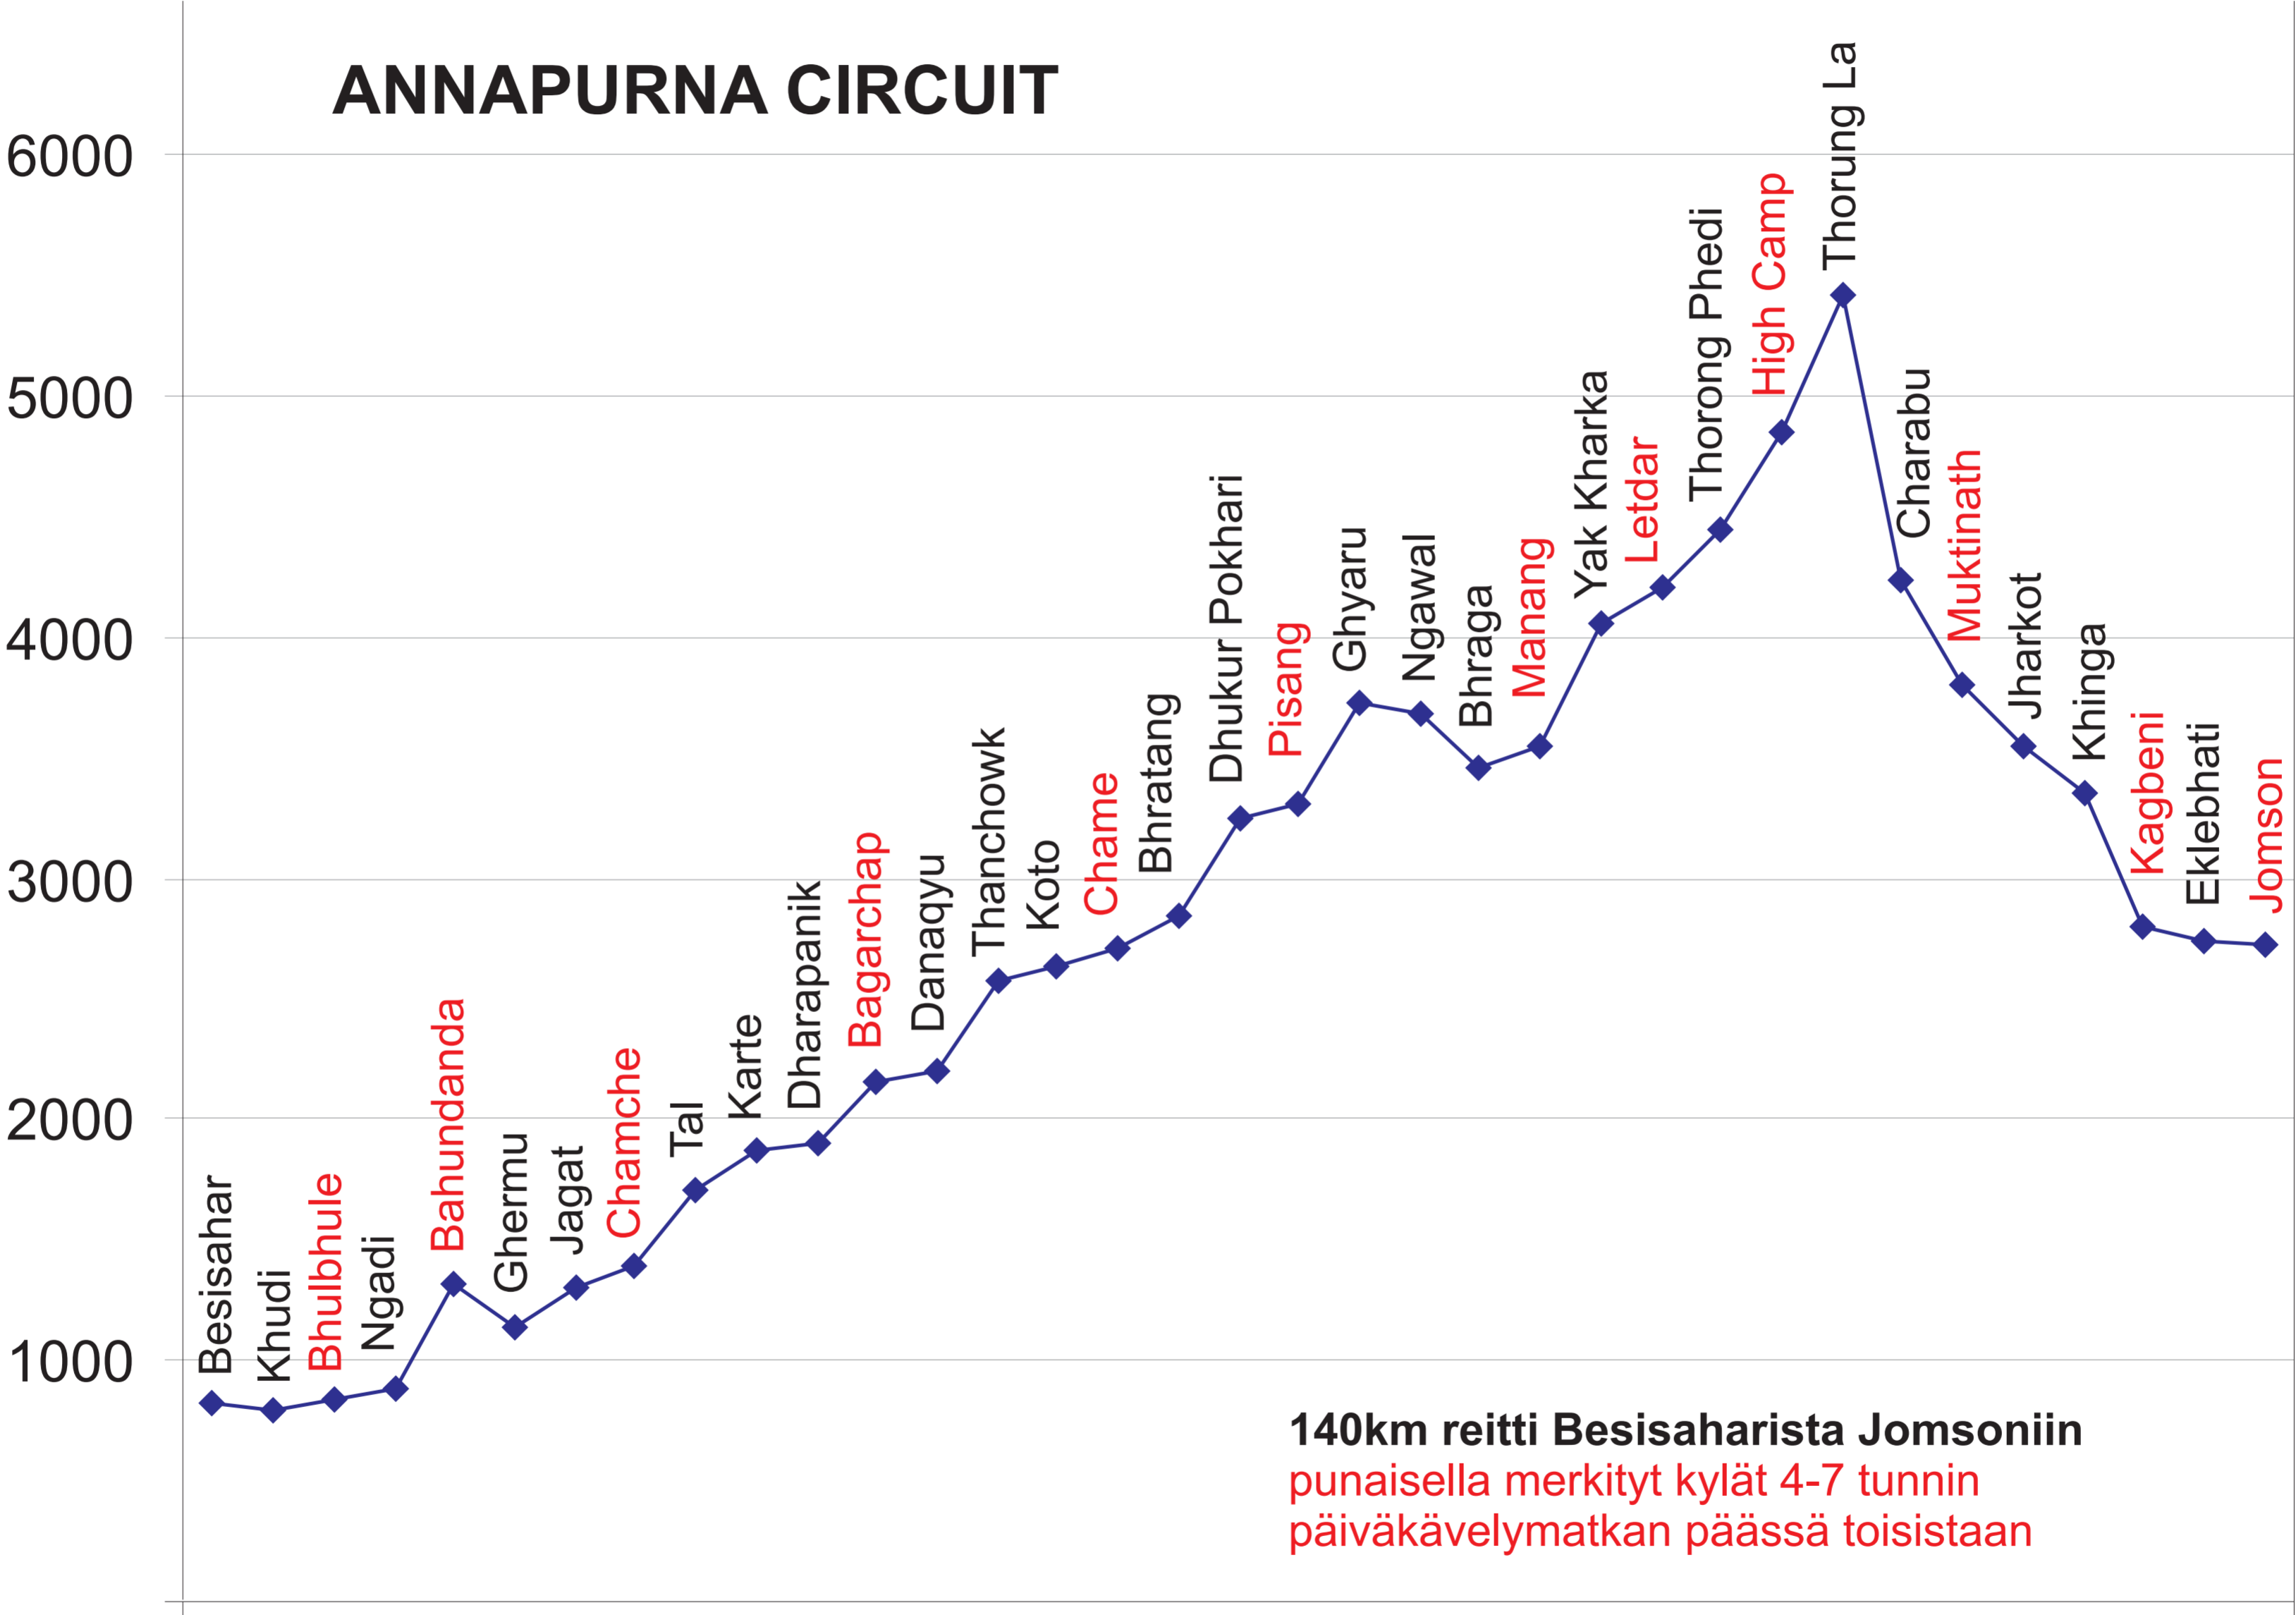

ANNAPURNA CIRCUIT

140km reitti Besisaharista Jomsoniin
punaisella merkityt kylät 4-7 tunnin
päiväkävelymatkan päässä toisistaan